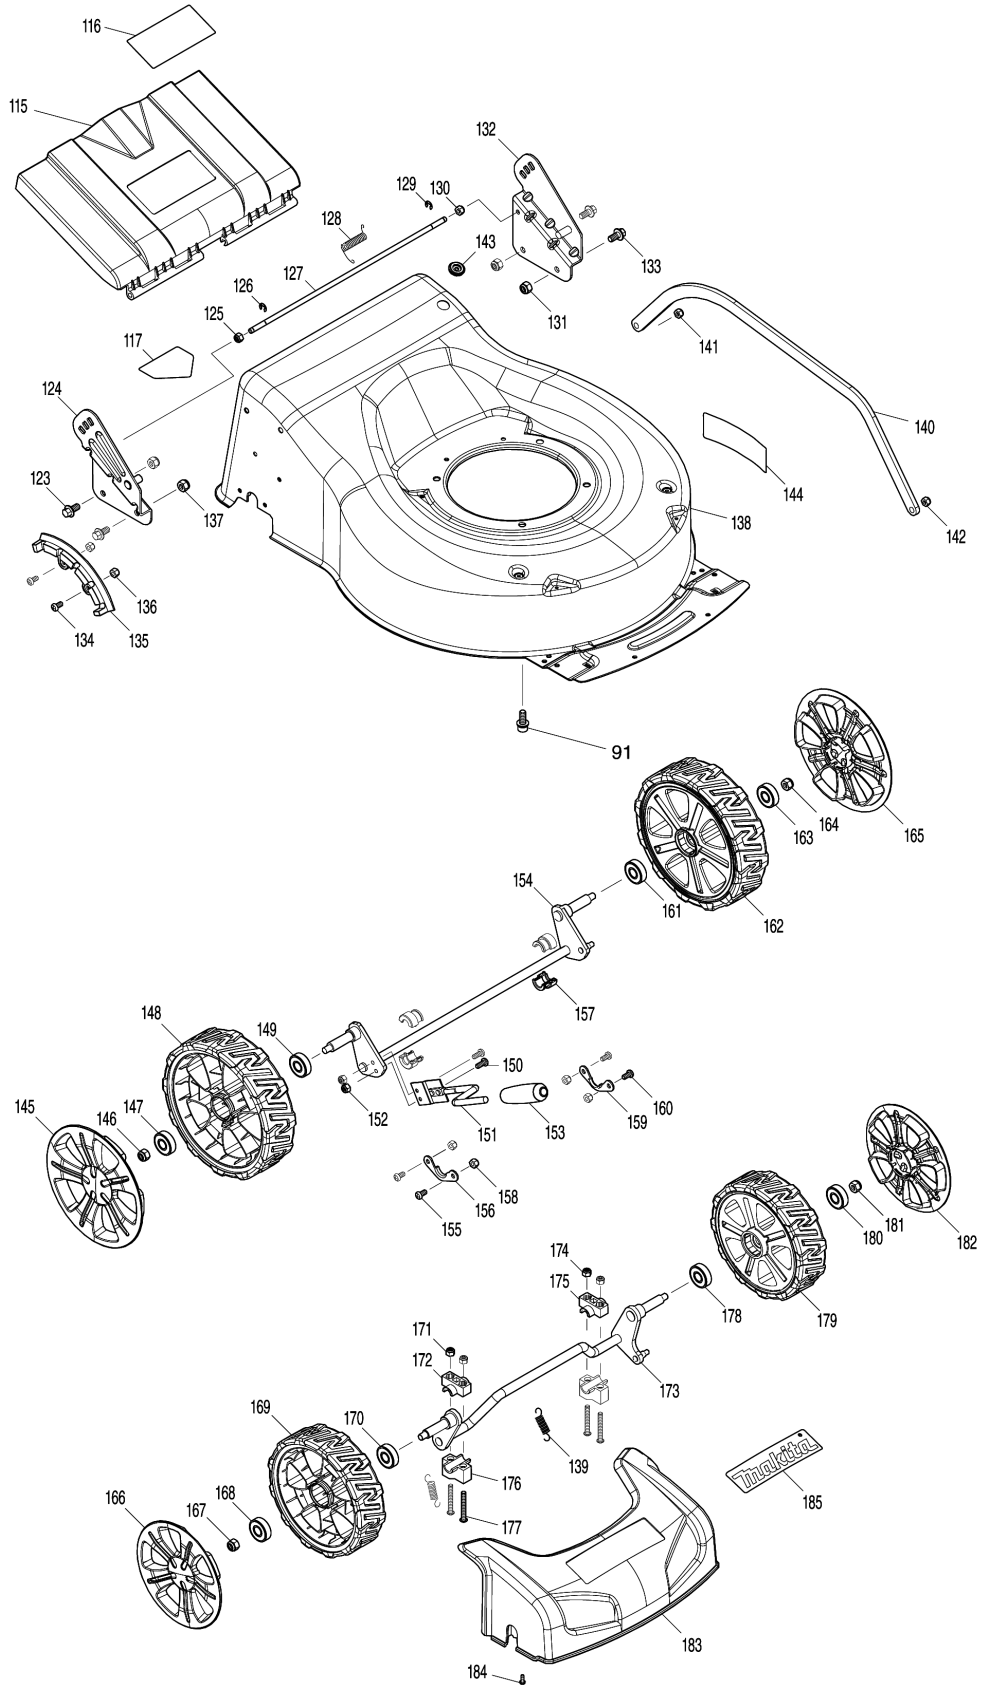

Model No.DLM460 460MM CORDLESS LAWN MOWER

Model No.DLM460 460MM CORDLESS LAWN MOWER

Model No.DLM460 460MM CORDLESS LAWN MOWER

Model No.DLM460 460MM CORDLESS LAWN MOWER

Položaj	Številka dela	Opis	Sprememba	Količina	New/Old	Opcijsko 1	Opcijsko 2	Opomba
001	266326-2	Pločevinasti vijak 4x18 UB1103		4				
002	183K45-0	SWITCH BOX SET		1				
D10		INC. 12						
003	140F09-7	SWITCH CIRCUIT COMPLETE		1				
C10	810D46-0	SWITCH LABEL		1				
004	140F10-2	SWITCH CIRCUIT COMPLETE		1				
C10	818A74-1	SWITCH LABEL		1				
005	140F08-9	LED CIRCUIT COMPLETE		1				
C10	818A73-3	INDICATION LABEL		1				
006	266324-6	Samovrezni vijak 4x22		1				
007	232470-7	TORSION SPRING 12		1				
008	458803-0	LEVER SUPPORT		1				
009	266326-2	Pločevinasti vijak 4x18 UB1103		2				
010	687124-5	Blažilec napetosti		1				
011	699115-4	POWER SUPPLY CORD UNIT		1				
012	183K45-0	SWITCH BOX SET		1				
D10		INC. 2						
013	327208-4	SWITCH LEVER		1				
014	183K56-5	LEVER BOX SET		1				
C10	818A72-5	INDICATION LABEL		1				
D10		INC. 20						
015	458807-2	LOCK OFF BUTTON		1				
016	231227-3	Tlačna spiralna vzmet 15		1				
017	458805-6	DRIVING SLEEVE A		1				
018	266324-6	Samovrezni vijak 4x22		1				
019	458806-4	DRIVING SLEEVE B		1				
020	183K56-5	LEVER BOX SET		1				
C10	818A72-5	INDICATION LABEL		1				
D10		INC. 14						
021	266326-2	Pločevinasti vijak 4x18 UB1103		4				
022	162509-1	CONTROL CABLE		1				
024	DA00001255	HANDLE UPPER + GRIP RUBBER		1	*			
024-1	327329-2	HANDLE UPPER	O	1				
025	DA00000563	HEXAGON NUT M8		1				
026	DA00000564	KNOB		1				
027	DA00000924	PLASTIC SADDLE WASHER 8		1				
028	DA00000569	SADDLE HEAD BOLT M8X58		1				
029	DA00000569	SADDLE HEAD BOLT M8X58		1				