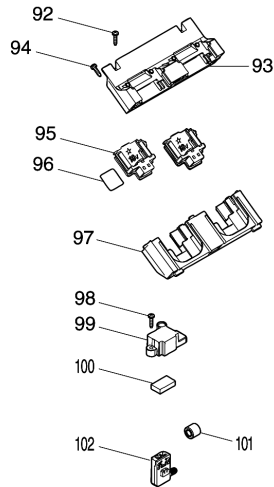

Model No.DLM460 460MM CORDLESS LAWN MOWER

Model No.DLM460 460MM CORDLESS LAWN MOWER

Model No.DLM460 460MM CORDLESS LAWN MOWER

Model No.DLM460 460MM CORDLESS LAWN MOWER

Položaj	Številka dela	Opis	Sprememba	Količina	New/Old	Opcijsko 1	Opcijsko 2	Opomba
001	266326-2	Pločevinasti vijak 4x18 UB1103		4				
002	183K45-0	SWITCH BOX SET		1				
D10		INC. 12						
003	140F09-7	SWITCH CIRCUIT COMPLETE		1				
C10	810D46-0	SWITCH LABEL		1				
004	140F10-2	SWITCH CIRCUIT COMPLETE		1				
C10	818A74-1	SWITCH LABEL		1				
005	140F08-9	LED CIRCUIT COMPLETE		1				
C10	818A73-3	INDICATION LABEL		1				
006	266324-6	Samovrezni vijak 4x22		1				
007	232470-7	TORSION SPRING 12		1				
008	458803-0	LEVER SUPPORT		1				
009	266326-2	Pločevinasti vijak 4x18 UB1103		2				
010	687124-5	Blažilec napetosti		1				
011	699115-4	POWER SUPPLY CORD UNIT		1				
012	183K45-0	SWITCH BOX SET		1				
D10		INC. 2						
013	327208-4	SWITCH LEVER		1				
014	183K56-5	LEVER BOX SET		1				
C10	818A72-5	INDICATION LABEL		1				
D10		INC. 20						
015	458807-2	LOCK OFF BUTTON		1				
016	231227-3	Tlačna spiralna vzmet 15		1				
017	458805-6	DRIVING SLEEVE A		1				
018	266324-6	Samovrezni vijak 4x22		1				
019	458806-4	DRIVING SLEEVE B		1				
020	183K56-5	LEVER BOX SET		1				
C10	818A72-5	INDICATION LABEL		1				
D10		INC. 14						
021	266326-2	Pločevinasti vijak 4x18 UB1103		4				
022	162509-1	CONTROL CABLE		1				
024	DA00001255	HANDLE UPPER + GRIP RUBBER		1	*			
024-1	327329-2	HANDLE UPPER	O	1				
025	DA00000563	HEXAGON NUT M8		1				
026	DA00000564	KNOB		1				
027	DA00000924	PLASTIC SADDLE WASHER 8		1				
028	DA00000569	SADDLE HEAD BOLT M8X58		1				
029	DA00000569	SADDLE HEAD BOLT M8X58		1				