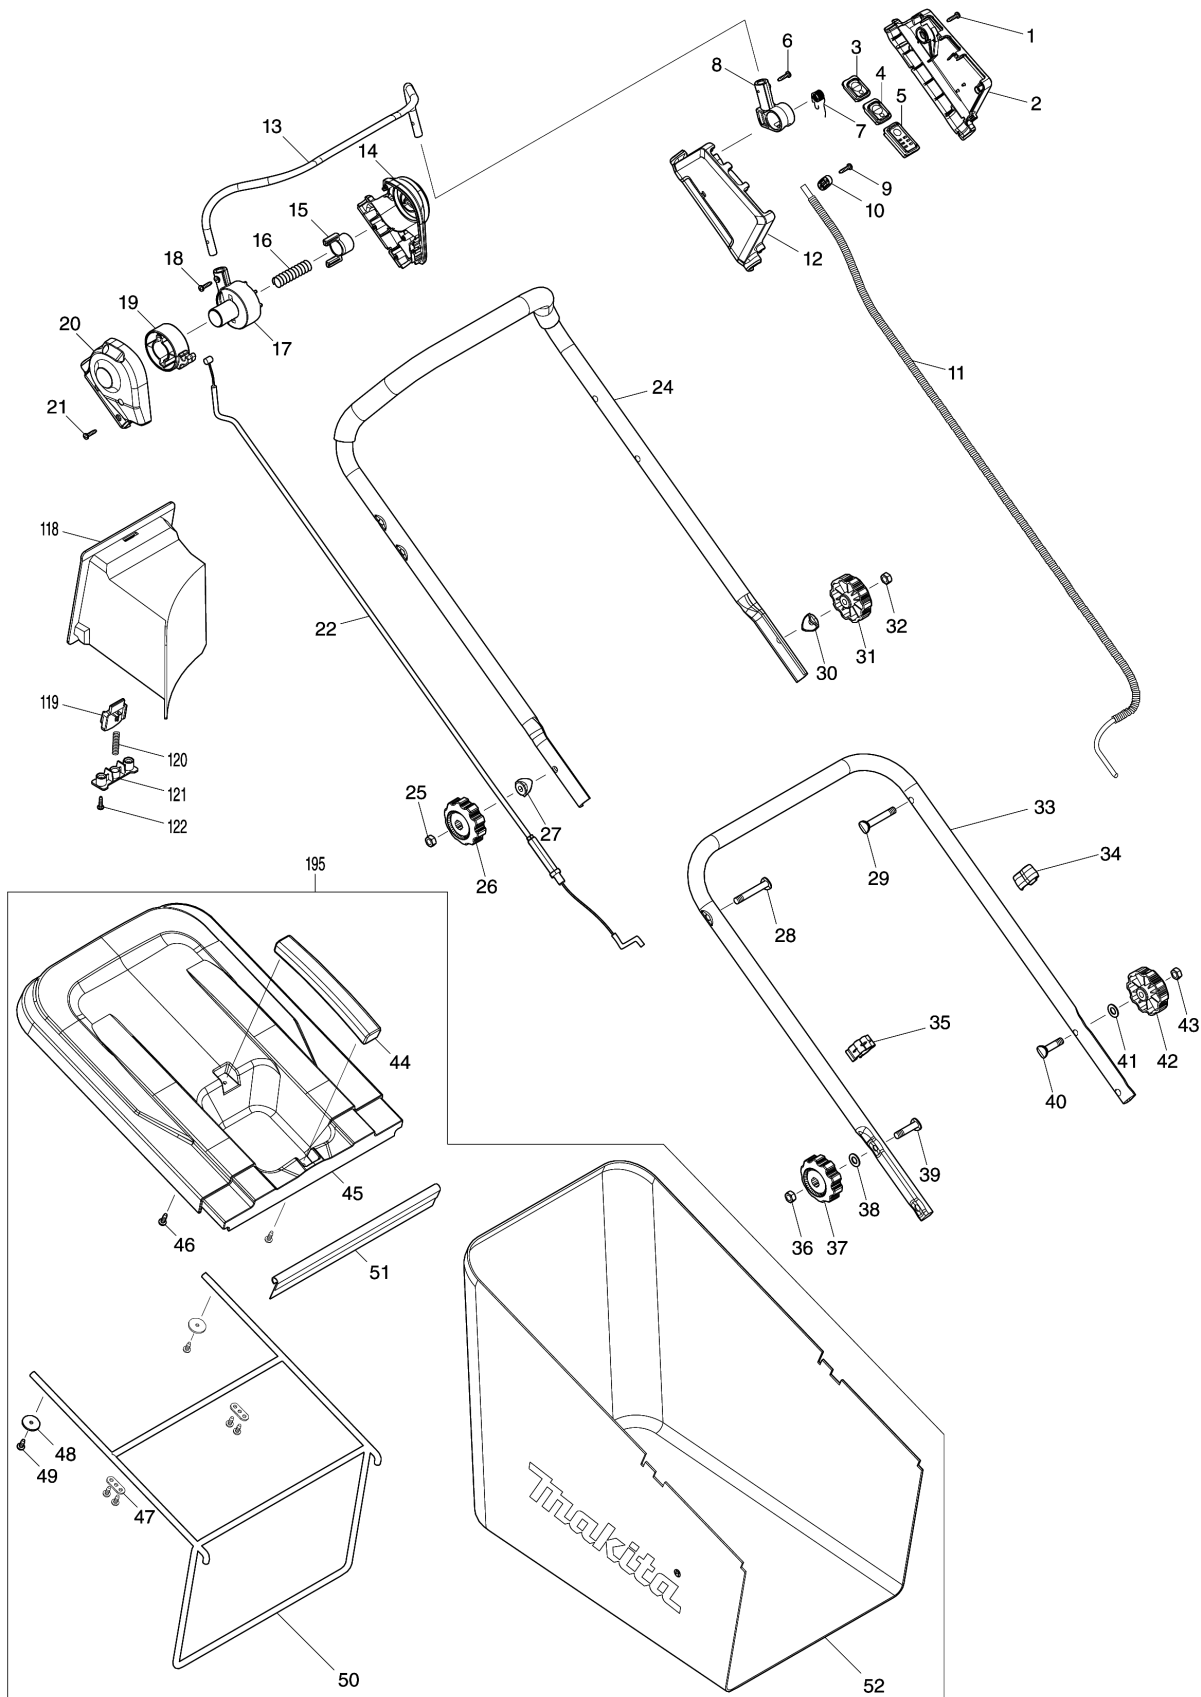

Model No.DLM460 460MM CORDLESS LAWN MOWER

Model No.DLM460 460MM CORDLESS LAWN MOWER

Model No.DLM460 460MM CORDLESS LAWN MOWER

Model No.DLM460 460MM CORDLESS LAWN MOWER

Položaj	Številka dela	Opis	Sprememba	Količina	New/Old	Opcijsko 1	Opcijsko 2	Opomba
001	266326-2	Pločevinasti vijak 4x18 UB1103		4				
002	183K45-0	SWITCH BOX SET		1				
D10		INC. 12						
003	140F09-7	SWITCH CIRCUIT COMPLETE		1				
C10	810D46-0	SWITCH LABEL		1				
004	140F10-2	SWITCH CIRCUIT COMPLETE		1				
C10	818A74-1	SWITCH LABEL		1				
005	140F08-9	LED CIRCUIT COMPLETE		1				
C10	818A73-3	INDICATION LABEL		1				
006	266324-6	Samovrezni vijak 4x22		1				
007	232470-7	TORSION SPRING 12		1				
008	458803-0	LEVER SUPPORT		1				
009	266326-2	Pločevinasti vijak 4x18 UB1103		2				
010	687124-5	Blažilec napetosti		1				
011	699115-4	POWER SUPPLY CORD UNIT		1				
012	183K45-0	SWITCH BOX SET		1				
D10		INC. 2						
013	327208-4	SWITCH LEVER		1				
014	183K56-5	LEVER BOX SET		1				
C10	818A72-5	INDICATION LABEL		1				
D10		INC. 20						
015	458807-2	LOCK OFF BUTTON		1				
016	231227-3	Tlačna spiralna vzmet 15		1				
017	458805-6	DRIVING SLEEVE A		1				
018	266324-6	Samovrezni vijak 4x22		1				
019	458806-4	DRIVING SLEEVE B		1				
020	183K56-5	LEVER BOX SET		1				
C10	818A72-5	INDICATION LABEL		1				
D10		INC. 14						
021	266326-2	Pločevinasti vijak 4x18 UB1103		4				
022	162509-1	CONTROL CABLE		1				
024	DA00001255	HANDLE UPPER + GRIP RUBBER		1	*			
024-1	327329-2	HANDLE UPPER	O	1				
025	DA00000563	HEXAGON NUT M8		1				
026	DA00000564	KNOB		1				
027	DA00000924	PLASTIC SADDLE WASHER 8		1				
028	DA00000569	SADDLE HEAD BOLT M8X58		1				
029	DA00000569	SADDLE HEAD BOLT M8X58		1				