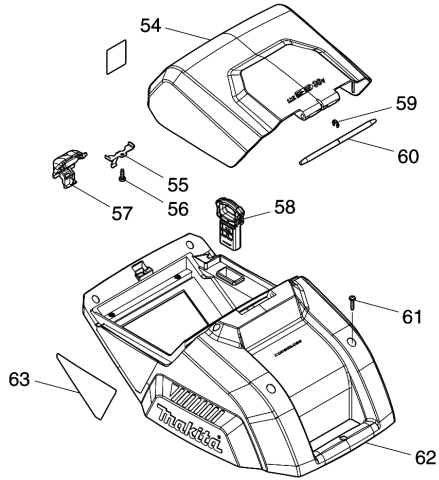

Model No.DLM460 460MM CORDLESS LAWN MOWER

Model No.DLM460 460MM CORDLESS LAWN MOWER

Model No.DLM460 460MM CORDLESS LAWN MOWER

Model No.DLM460 460MM CORDLESS LAWN MOWER

Položaj	Številka dela	Opis	Sprememba	Količina	New/Old	Opcijsko 1	Opcijsko 2	Opomba
001	266326-2	Pločevinasti vijak 4x18 UB1103		4				
002	183K45-0	SWITCH BOX SET		1				
D10		INC. 12						
003	140F09-7	SWITCH CIRCUIT COMPLETE		1				
C10	810D46-0	SWITCH LABEL		1				
004	140F10-2	SWITCH CIRCUIT COMPLETE		1				
C10	818A74-1	SWITCH LABEL		1				
005	140F08-9	LED CIRCUIT COMPLETE		1				
C10	818A73-3	INDICATION LABEL		1				
006	266324-6	Samovrezni vijak 4x22		1				
007	232470-7	TORSION SPRING 12		1				
008	458803-0	LEVER SUPPORT		1				
009	266326-2	Pločevinasti vijak 4x18 UB1103		2				
010	687124-5	Blažilec napetosti		1				
011	699115-4	POWER SUPPLY CORD UNIT		1				
012	183K45-0	SWITCH BOX SET		1				
D10		INC. 2						
013	327208-4	SWITCH LEVER		1				
014	183K56-5	LEVER BOX SET		1				
C10	818A72-5	INDICATION LABEL		1				
D10		INC. 20						
015	458807-2	LOCK OFF BUTTON		1				
016	231227-3	Tlačna spiralna vzmet 15		1				
017	458805-6	DRIVING SLEEVE A		1				
018	266324-6	Samovrezni vijak 4x22		1				
019	458806-4	DRIVING SLEEVE B		1				
020	183K56-5	LEVER BOX SET		1				
C10	818A72-5	INDICATION LABEL		1				
D10		INC. 14						
021	266326-2	Pločevinasti vijak 4x18 UB1103		4				
022	162509-1	CONTROL CABLE		1				
024	DA00001255	HANDLE UPPER + GRIP RUBBER		1	*			
024-1	327329-2	HANDLE UPPER	O	1				
025	DA00000563	HEXAGON NUT M8		1				
026	DA00000564	KNOB		1				
027	DA00000924	PLASTIC SADDLE WASHER 8		1				
028	DA00000569	SADDLE HEAD BOLT M8X58		1				
029	DA00000569	SADDLE HEAD BOLT M8X58		1				