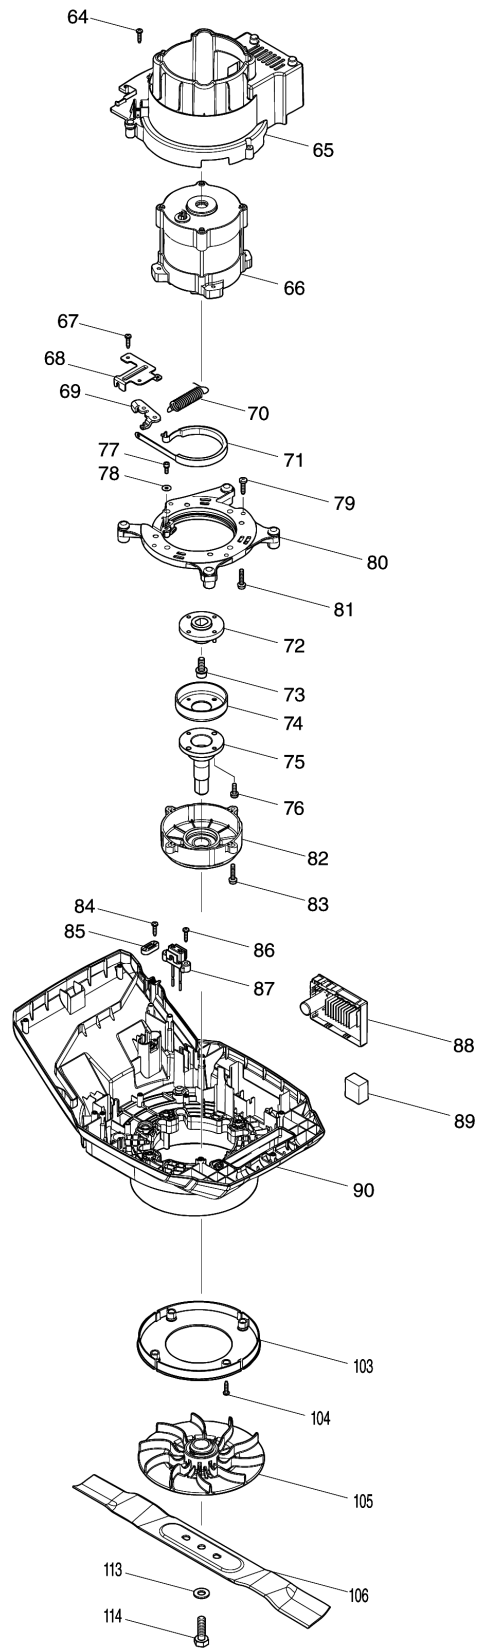

Model No.DLM460 460MM CORDLESS LAWN MOWER

Model No.DLM460 460MM CORDLESS LAWN MOWER

Model No.DLM460 460MM CORDLESS LAWN MOWER

Model No.DLM460 460MM CORDLESS LAWN MOWER

Položaj	Številka dela	Opis	Sprememba	Količina	New/Old	Opcijsko 1	Opcijsko 2	Opomba
001	266326-2	Pločevinasti vijak 4x18 UB1103		4				
002	183K45-0	SWITCH BOX SET		1				
D10		INC. 12						
003	140F09-7	SWITCH CIRCUIT COMPLETE		1				
C10	810D46-0	SWITCH LABEL		1				
004	140F10-2	SWITCH CIRCUIT COMPLETE		1				
C10	818A74-1	SWITCH LABEL		1				
005	140F08-9	LED CIRCUIT COMPLETE		1				
C10	818A73-3	INDICATION LABEL		1				
006	266324-6	Samovrezni vijak 4x22		1				
007	232470-7	TORSION SPRING 12		1				
008	458803-0	LEVER SUPPORT		1				
009	266326-2	Pločevinasti vijak 4x18 UB1103		2				
010	687124-5	Blažilec napetosti		1				
011	699115-4	POWER SUPPLY CORD UNIT		1				
012	183K45-0	SWITCH BOX SET		1				
D10		INC. 2						
013	327208-4	SWITCH LEVER		1				
014	183K56-5	LEVER BOX SET		1				
C10	818A72-5	INDICATION LABEL		1				
D10		INC. 20						
015	458807-2	LOCK OFF BUTTON		1				
016	231227-3	Tlačna spiralna vzmet 15		1				
017	458805-6	DRIVING SLEEVE A		1				
018	266324-6	Samovrezni vijak 4x22		1				
019	458806-4	DRIVING SLEEVE B		1				
020	183K56-5	LEVER BOX SET		1				
C10	818A72-5	INDICATION LABEL		1				
D10		INC. 14						
021	266326-2	Pločevinasti vijak 4x18 UB1103		4				
022	162509-1	CONTROL CABLE		1				
024	DA00001255	HANDLE UPPER + GRIP RUBBER		1	*			
024-1	327329-2	HANDLE UPPER	O	1				
025	DA00000563	HEXAGON NUT M8		1				
026	DA00000564	KNOB		1				
027	DA00000924	PLASTIC SADDLE WASHER 8		1				
028	DA00000569	SADDLE HEAD BOLT M8X58		1				
029	DA00000569	SADDLE HEAD BOLT M8X58		1				